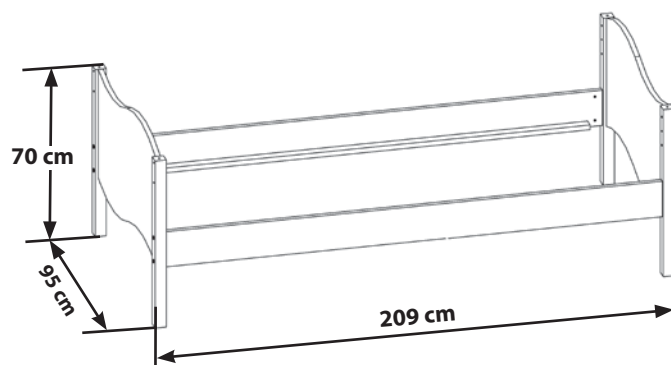

AUFBAUANLEITUNG

Artikel Nummer: 9804700

Bett "Pia"

Bett "Pia"

Zubehör

<p>VS7</p>  <p>80mm 8x</p>	<p>GE1</p>  <p>12mm 8x</p>	<p>IS1</p>  <p>2x</p>
<p>KW5</p>  <p>4x</p>		

- 1 x1
- 2 x1
- 3 x1
- 4 x1

Bett "Pia"