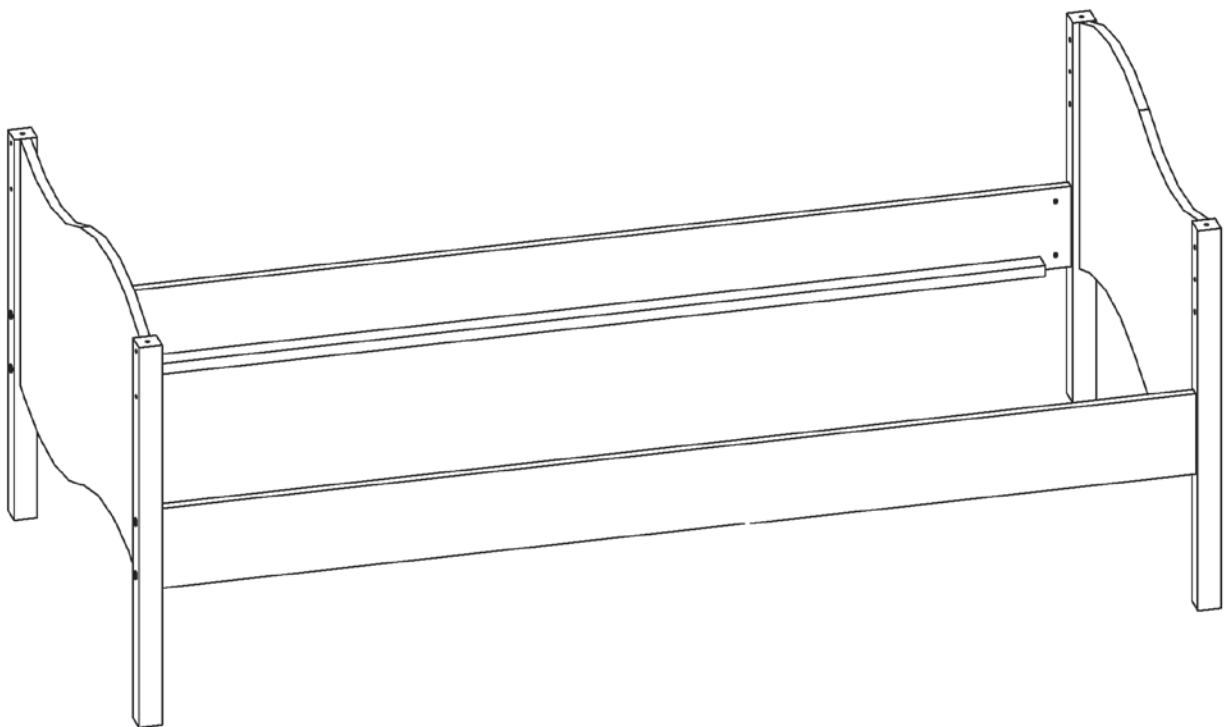

AUFBAUANLEITUNG

Artikel Nummer: 9804700

Bett "Pia"

Bett "Pia"

Zubehör

<p>VS7</p>  <p>80mm 8x</p>	<p>GE1</p>  <p>12mm 8x</p>	<p>IS1</p>  <p>2x</p>
<p>KW5</p>  <p>4x</p>		

- 1 x1
- 2 x1
- 3 x1
- 4 x1

Bett "Pia"