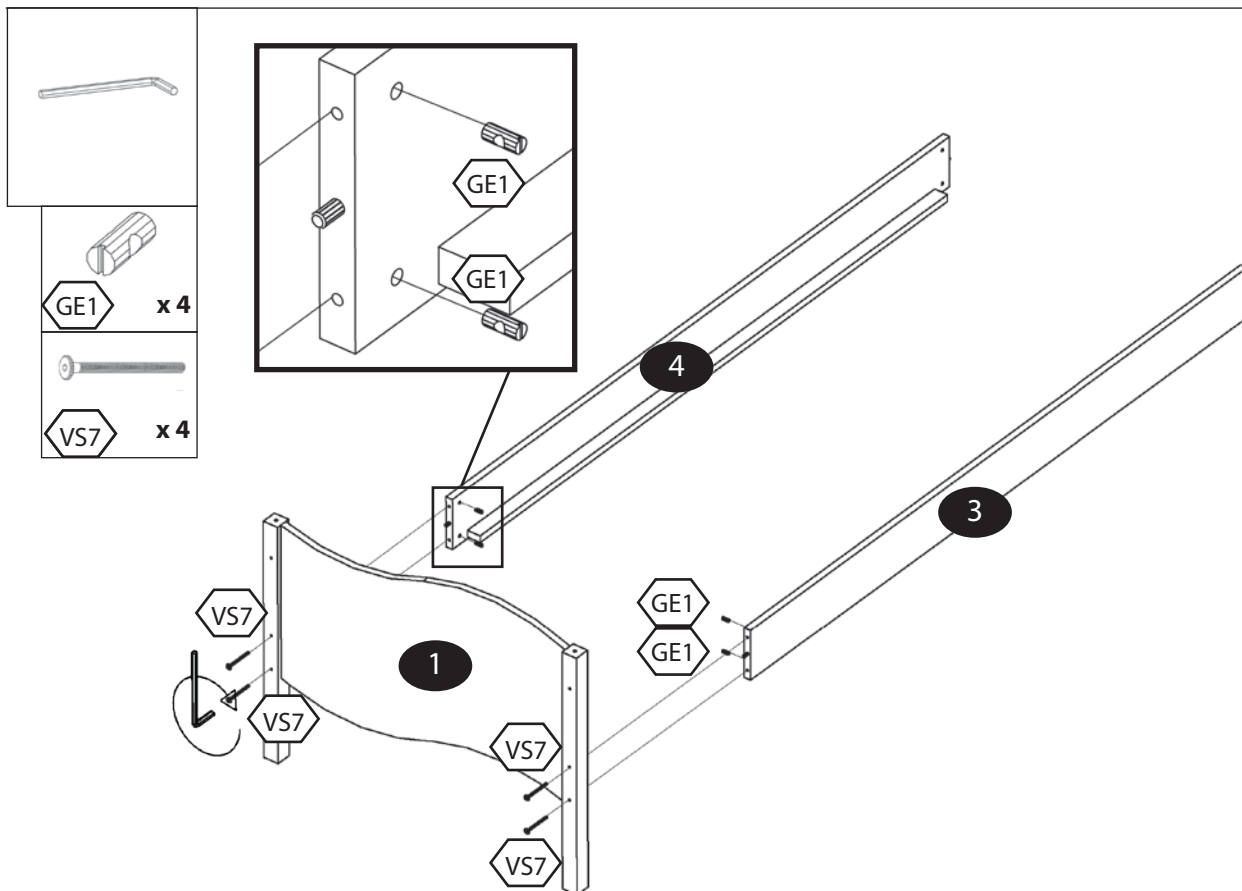

AUFBAUANLEITUNG

Artikel Nummer: 9804700

Bett "Pia"

Bett "Pia"

Zubehör

<p>VS7</p>  <p>80mm 8x</p>	<p>GE1</p>  <p>12mm 8x</p>	<p>IS1</p>  <p>2x</p>
<p>KW5</p>  <p>4x</p>		

- 1 x1
- 2 x1
- 3 x1
- 4 x1

Bett "Pia"

1

2