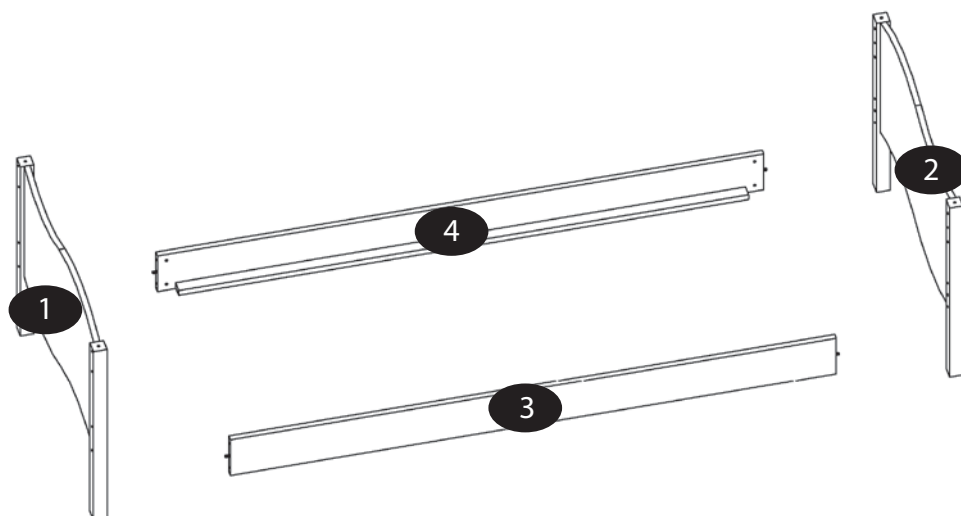

AUFBAUANLEITUNG

Artikel Nummer: 9804700

Bett "Pia"

Bett "Pia"

Zubehör

<p>VS7</p>  <p>80mm 8x</p>	<p>GE1</p>  <p>12mm 8x</p>	<p>IS1</p>  <p>2x</p>
<p>KW5</p>  <p>4x</p>		

- 1 x1
- 2 x1
- 3 x1
- 4 x1

Bett "Pia"